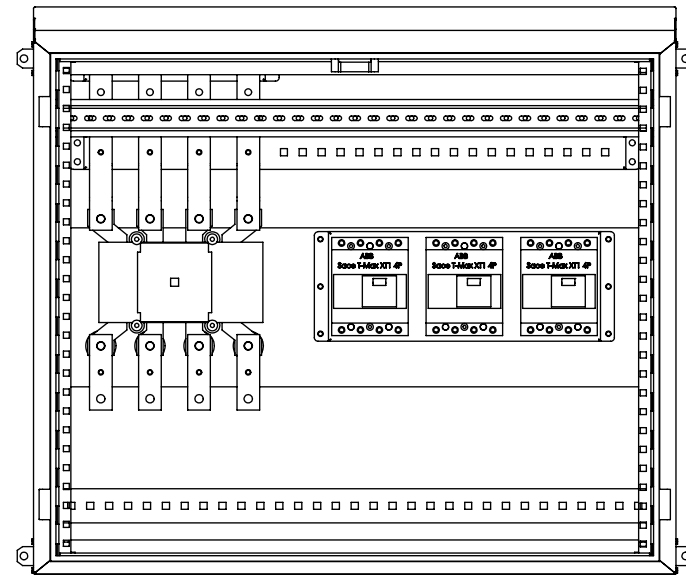

SECTION B-B

SECTION A-A

Tarih: 21.09.2017	Rev.: 00	Resim No: / Code	SAY_011_HHH	SAY OTOMASYON	S.No: 2 / 1
Çizen / Drafted:	Ahmet ÇETİN	Resim Adı: / Title	850x750x300 Harici Duvar Tipi Pano_Tip8		
Onay / Approved:	M. ÇOPUR				

Tarih: 21.09.2017	Rev.: 00	Resim No: / Code	SAY_011_HHH	SAY OTOMASYON	S.No:
Çizen / Drafted:	Ahmet ÇETİN	Resim Adı: / Title	850x750x300 Harici Duvar Tipi Pano_Tip8		2 / 2
Onay / Approved:	M. ÇOPUR				