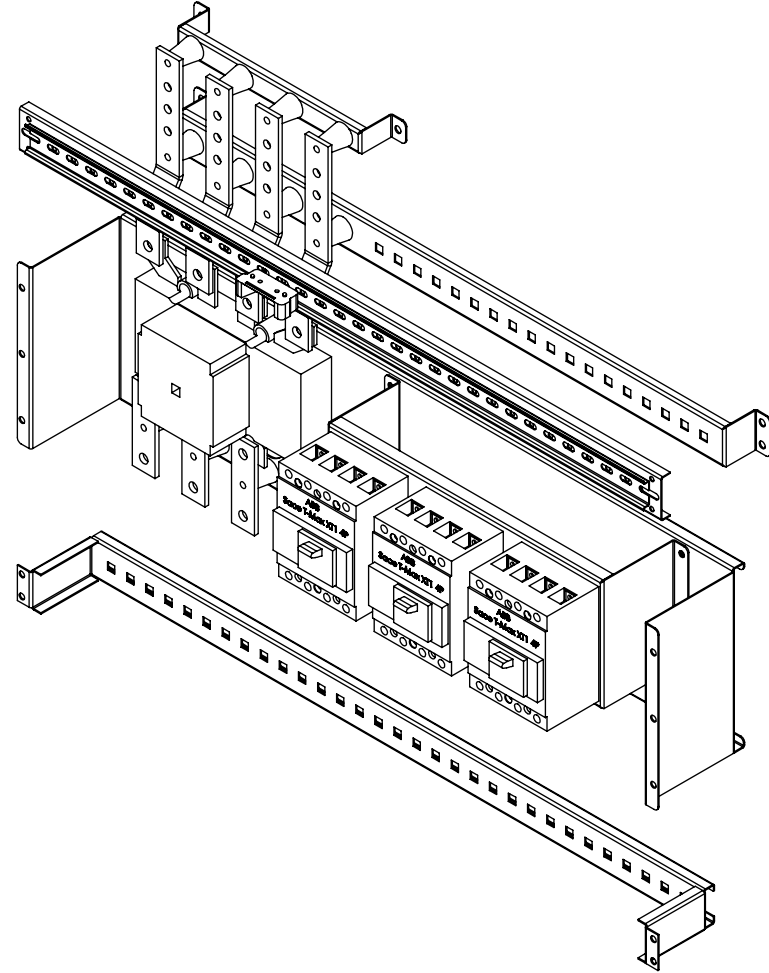

SECTION B-B

SECTION A-A

Tarih: 21.09.2017	Rev.: 00	Resim No: / Code	SAY_011_HHH	SAY OTOMASYON	S.No: 2 / 1
Çizen / Drafted:	Ahmet ÇETİN	Resim Adı: / Title	850x750x300 Harici Duvar Tipi Pano_Tip8		
Onay / Approved:	M. ÇOPUR				

Tarih: 21.09.2017	Rev.: 00	Resim No: / Code	SAY_011_HHH	SAY OTOMASYON	S.No:
Çizen / Drafted:	Ahmet ÇETİN	Resim Adı: / Title	850x750x300 Harici Duvar Tipi Pano_Tip8		2 / 2
Onay / Approved:	M. ÇOPUR				