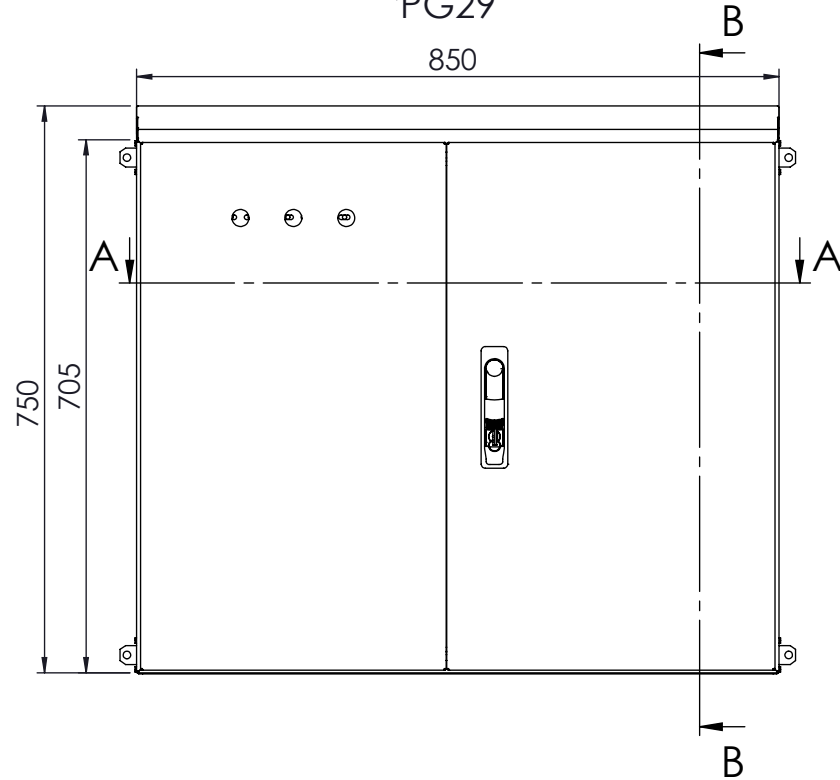

SECTION B-B

SECTION A-A

Tarih: 21.09.2017	Rev.: 00	Resim No: / Code	SAY_011_HHH	SAY OTOMASYON	S.No: 2 / 1
Çizen / Drafted:	Ahmet ÇETİN	Resim Adı: / Title	850x750x300 Harici Duvar Tipi Pano_Tip8		
Onay / Approved:	M. ÇOPUR				

Tarih: 21.09.2017	Rev.: 00	Resim No: / Code	SAY_011_HHH	SAY OTOMASYON	S.No:
Çizen / Drafted:	Ahmet ÇETİN	Resim Adı: / Title	850x750x300 Harici Duvar Tipi Pano_Tip8		2 / 2
Onay / Approved:	M. ÇOPUR				