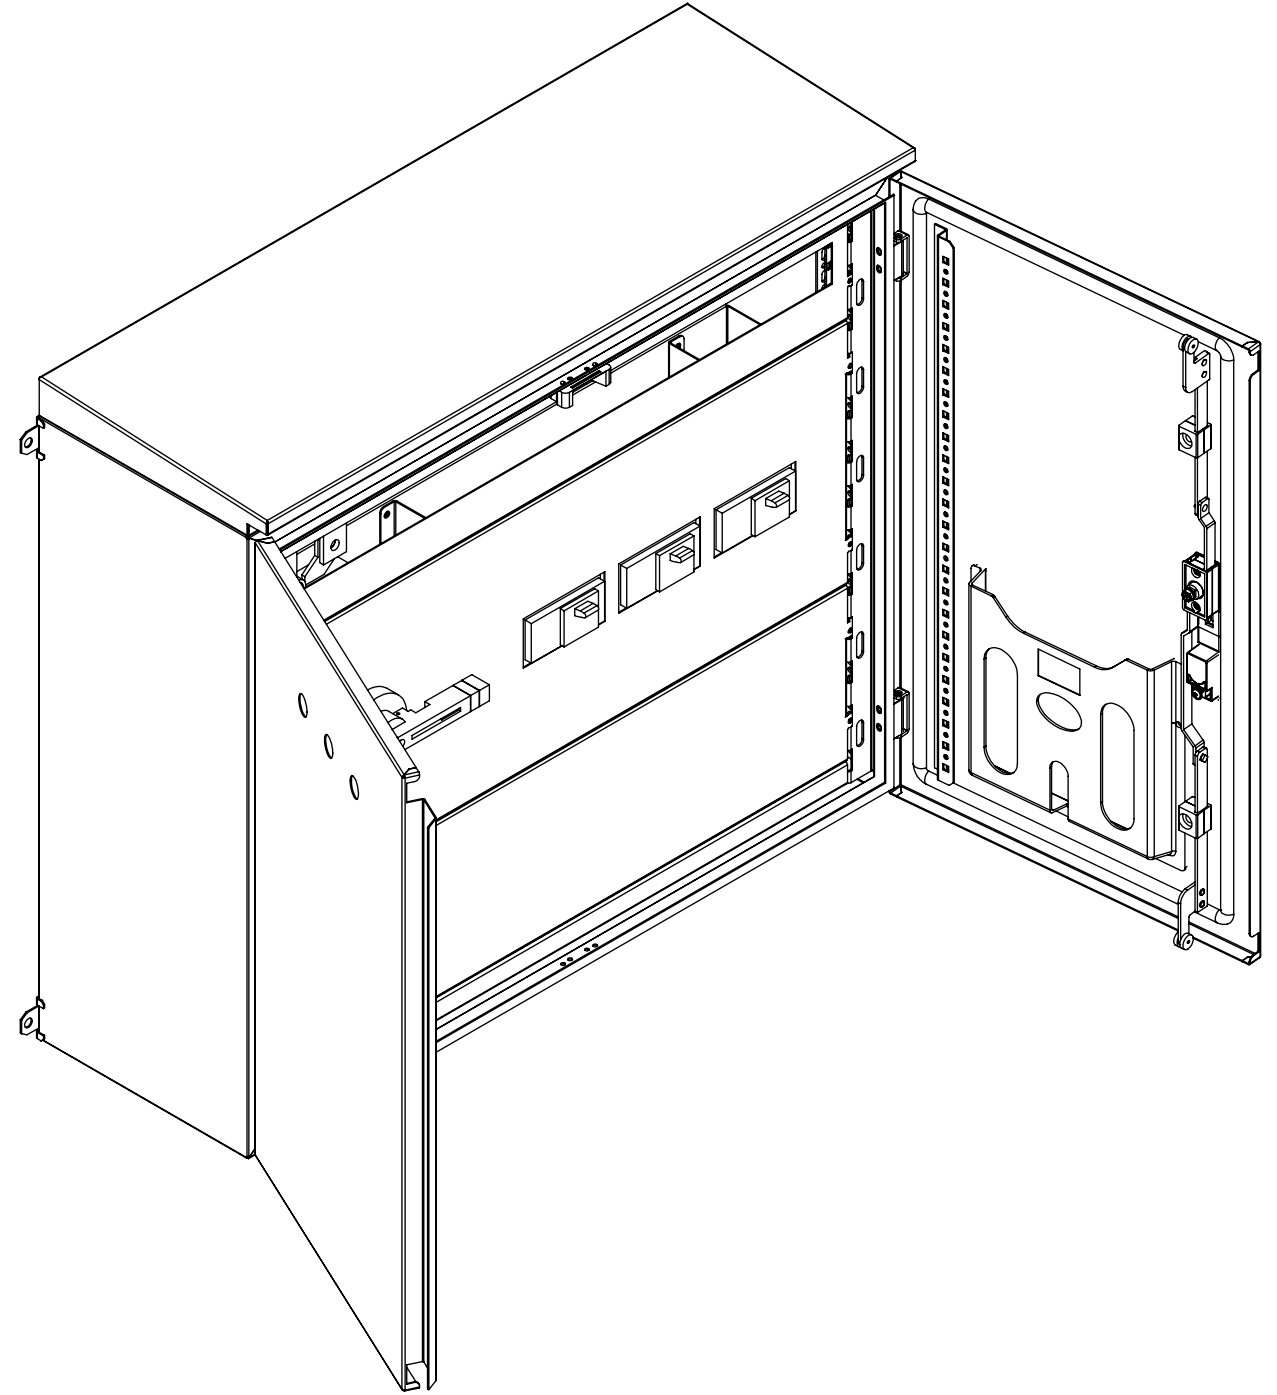

SECTION B-B

SECTION A-A

Tarih: 21.09.2017	Rev.: 00	Resim No: / Code	SAY_011_HHH	SAY OTOMASYON	S.No: 2 / 1
Çizen / Drafted:	Ahmet ÇETİN	Resim Adı: / Title	850x750x300 Harici Duvar Tipi Pano_Tip8		
Onay / Approved:	M. ÇOPUR				

Tarih: 21.09.2017	Rev.: 00	Resim No: / Code	SAY_011_HHH	SAY OTOMASYON	S.No:
Çizen / Drafted:	Ahmet ÇETİN	Resim Adı: / Title	850x750x300 Harici Duvar Tipi Pano_Tip8		2 / 2
Onay / Approved:	M. ÇOPUR				