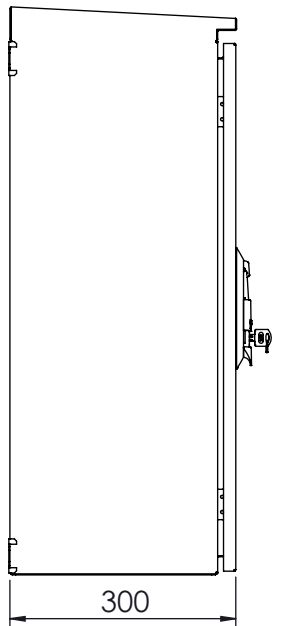

SECTION B-B

SECTION A-A

Tarih: 21.09.2017	Rev.: 00	Resim No: / Code	SAY_011_HHH	SAY OTOMASYON	S.No: 2 / 1
Çizen / Drafted:	Ahmet ÇETİN	Resim Adı: / Title	850x750x300 Harici Duvar Tipi Pano_Tip8		
Onay / Approved:	M. ÇOPUR				

Tarih: 21.09.2017	Rev.: 00	Resim No: / Code	SAY_011_HHH	SAY OTOMASYON	S.No:
Çizen / Drafted:	Ahmet ÇETİN	Resim Adı: / Title	850x750x300 Harici Duvar Tipi Pano_Tip8		2 / 2
Onay / Approved:	M. ÇOPUR				