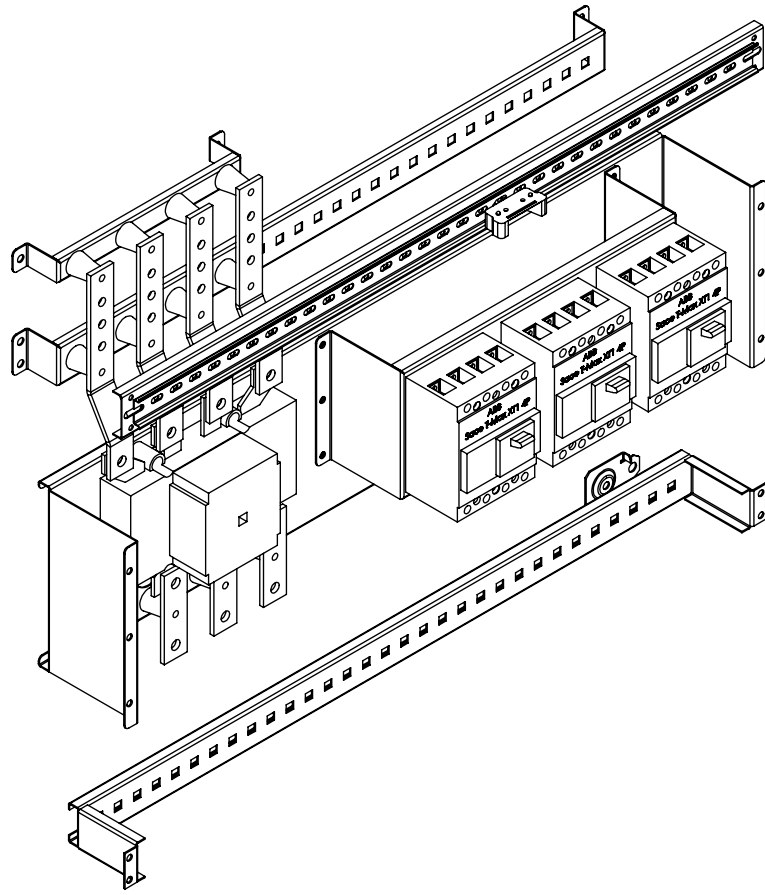

SECTION B-B

SECTION A-A

Tarih: 21.09.2017	Rev.: 00	Resim No: / Code	SAY_011_HHH	SAY OTOMASYON	S.No: 2 / 1
Çizen / Drafted:	Ahmet ÇETİN	Resim Adı: / Title	850x750x300 Harici Duvar Tipi Pano_Tip8		
Onay / Approved:	M. ÇOPUR				

Tarih: 21.09.2017	Rev.: 00	Resim No: / Code	SAY_011_HHH	SAY OTOMASYON	S.No:
Çizen / Drafted:	Ahmet ÇETİN	Resim Adı: / Title	850x750x300 Harici Duvar Tipi Pano_Tip8		2 / 2
Onay / Approved:	M. ÇOPUR				