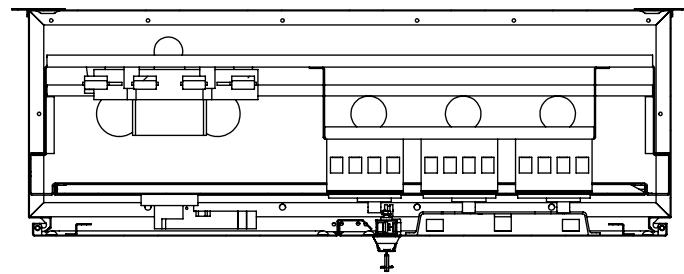

SECTION B-B

SECTION A-A

Tarih: 21.09.2017	Rev.: 00	Resim No: / Code	SAY_011_HHH	SAY OTOMASYON	S.No: 2 / 1
Çizen / Drafted:	Ahmet ÇETİN	Resim Adı: / Title	850x750x300 Harici Duvar Tipi Pano_Tip8		
Onay / Approved:	M. ÇOPUR				

Tarih: 21.09.2017	Rev.: 00	Resim No: / Code	SAY_011_HHH	SAY OTOMASYON	S.No:
Çizen / Drafted:	Ahmet ÇETİN	Resim Adı: / Title	850x750x300 Harici Duvar Tipi Pano_Tip8		2 / 2
Onay / Approved:	M. ÇOPUR				