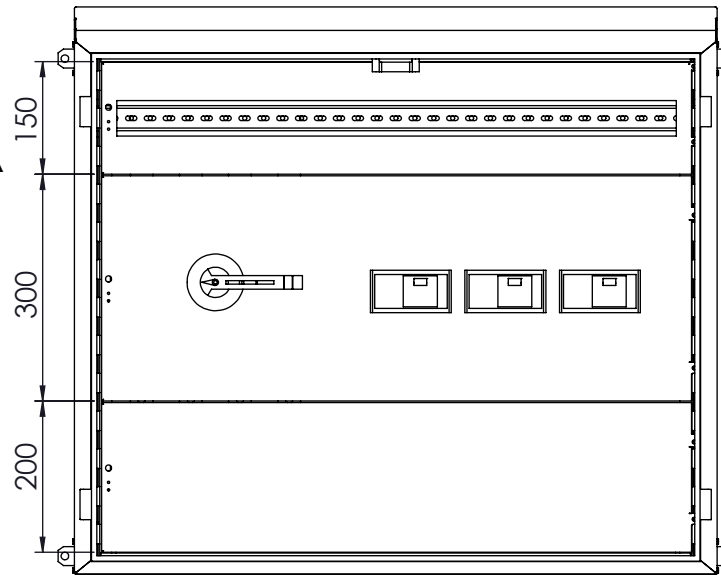

SECTION B-B

SECTION A-A

Tarih: 21.09.2017	Rev.: 00	Resim No: / Code	SAY_011_HHH	SAY OTOMASYON	S.No: 2 / 1
Çizen / Drafted:	Ahmet ÇETİN	Resim Adı: / Title	850x750x300 Harici Duvar Tipi Pano_Tip8		
Onay / Approved:	M. ÇOPUR				

Tarih: 21.09.2017	Rev.: 00	Resim No: / Code	SAY_011_HHH	SAY OTOMASYON	S.No:
Çizen / Drafted:	Ahmet ÇETİN	Resim Adı: / Title	850x750x300 Harici Duvar Tipi Pano_Tip8		2 / 2
Onay / Approved:	M. ÇOPUR				